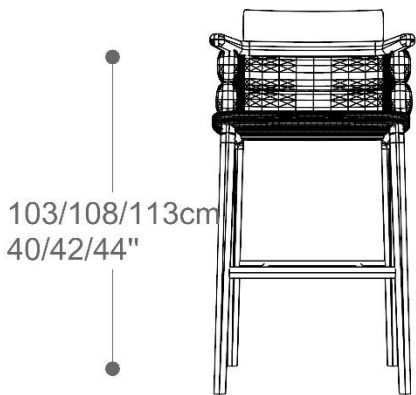

55cm/21"

BANQUETA  
**WABE**

**BRETON**

BANQUETA  
**WABE**

**BRETON**

 Concha de assento e encosto em multilaminado moldado. Estrutura em madeira maciça. Medidas especiais não disponíveis.

Medidas podem apresentar leves variações. Nos reservamos o direito de efetuar essas alterações em consulta prévia.

 Seat shell and back in molded multi-laminate. Solid wood structure. Special measurements not available.

Measures may vary slightly. We reserve the right to make changes without prior consultation.

 Carcasa del asiento y respaldo en multilaminado moldeado. Estructura de madera maciza. Medidas especiales no disponibles.