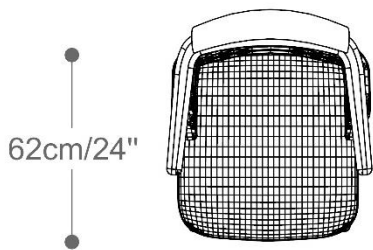

BANQUETA  
**WABE**

**BRETON**

POR  
ILMAR DRESSEL

Assim como a cadeira, a banqueta Wabe tem encosto valorizado pelo design de linhas onduladas, trazendo movimento e fluidez.

BANQUETA  
**WABE**

**BRETON**

55cm/21"

BANQUETA  
**WABE**

**BRETON**

BANQUETA  
**WABE**

**BRETON**

 Concha de assento e encosto em multilaminado moldado. Estrutura em madeira maciça. Medidas especiais não disponíveis.

Medidas podem apresentar leves variações. Nos reservamos o direito de efetuar essas alterações em consulta prévia.

 Seat shell and back in molded multi-laminate. Solid wood structure. Special measurements not available.

Measures may vary slightly. We reserve the right to make changes without prior consultation.

 Carcasa del asiento y respaldo en multilaminado moldeado. Estructura de madera maciza. Medidas especiales no disponibles.