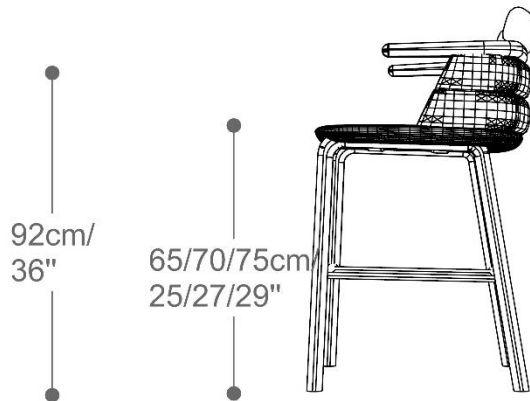

BANQUETA  
**WABE**

**BRETON**

POR  
ILMAR DRESSEL

Assim como a cadeira, a banqueta Wabe tem encosto valorizado pelo design de linhas onduladas, trazendo movimento e fluidez.

BANQUETA  
**WABE**

**BRETON**

55cm/21"

BANQUETA  
**WABE**

**BRETON**

BANQUETA  
**WABE**

**BRETON**

 Concha de assento e encosto em multilaminado moldado. Estrutura em madeira maciça. Medidas especiais não disponíveis.

Medidas podem apresentar leves variações. Nos reservamos o direito de efetuar essas alterações em consulta prévia.

 Seat shell and back in molded multi-laminate. Solid wood structure. Special measurements not available.

Measures may vary slightly. We reserve the right to make changes without prior consultation.

 Carcasa del asiento y respaldo en multilaminado moldeado. Estructura de madera maciza. Medidas especiales no disponibles.